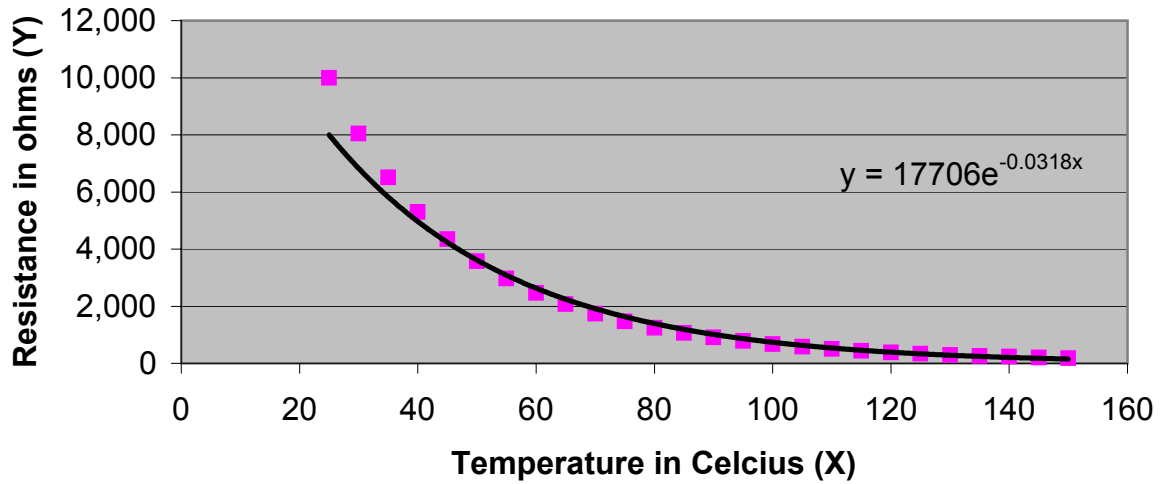

NTC Thermistor Characteristics

Temperature *C	NTC Value ohms
25	10,000
30	8,045
35	6,513
40	5,304
45	4,344
50	3,577
55	2,965
60	2,470
65	2,068
70	1,739
75	1,469
80	1,246
85	1,061
90	908
95	779
100	671
105	580
110	504
115	439
120	383
125	336
130	295
135	261
140	231
145	205
150	182

PTC Thermistor

PTC Thermistor Charateristics

Temperature	PTC Value
*C	ohms
25	588
30	610
40	656
50	704
60	754
70	806
80	860
90	916
100	975
110	1,036
120	1,099
130	1,164
140	1,231
150	1,300