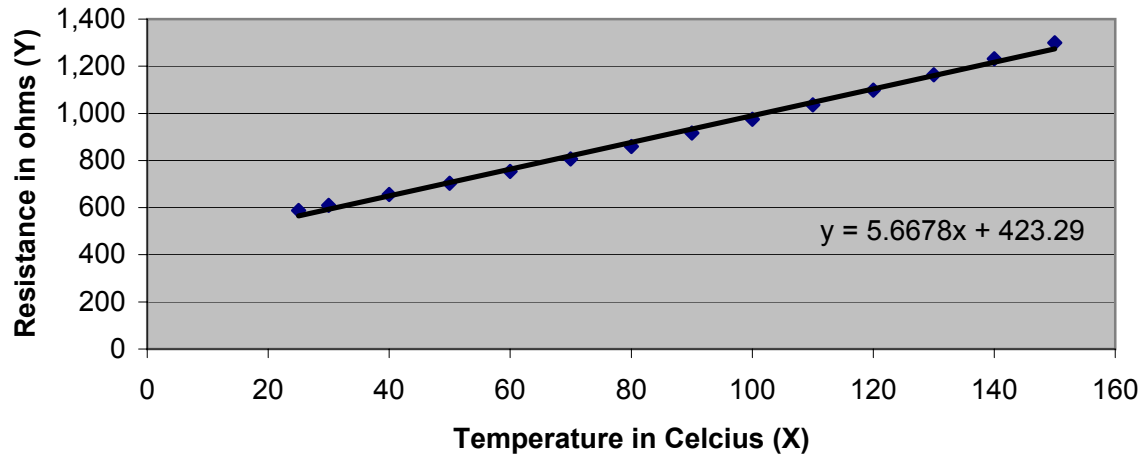

NTC Thermistor Characteristics

Temperature *C	NTC Value ohms
25	10,000
30	8,045
35	6,513
40	5,304
45	4,344
50	3,577
55	2,965
60	2,470
65	2,068
70	1,739
75	1,469
80	1,246
85	1,061
90	908
95	779
100	671
105	580
110	504
115	439
120	383
125	336
130	295
135	261
140	231
145	205
150	182

PTC Thermistor

PTC Thermistor Charateristics

Temperature	PTC Value
*C	ohms
25	588
30	610
40	656
50	704
60	754
70	806
80	860
90	916
100	975
110	1,036
120	1,099
130	1,164
140	1,231
150	1,300